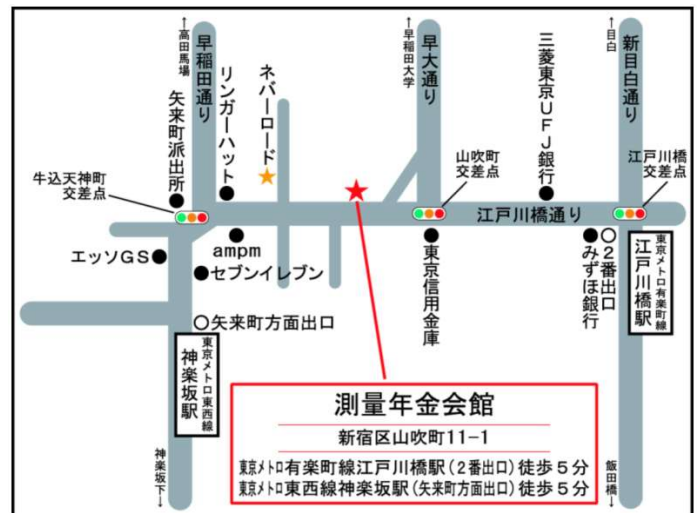

参加企業各社からの
情報提供

学校を軸とした効率的採用の
ためのディスカッション

第10回:「産学共同」プロジェクト

日程: 4月30日(金) 時間: 13:00~16:00

会場: 測量年金会館 3F 中会議室
東京都新宿区山吹町11-1

交通: 東京メロ

東西線「神楽坂駅」矢来町側出口
有楽町線「江戸川橋駅」2番出口
各駅より 徒歩5分

プログラム①: 13:00~14:00 「産学ガイダンス」

日本大学(経済学部) 吉田氏講演

⇒『2010年度就活戦線の現状と今後の対策』

プログラム②: 14:00~14:30 各社自己アピールタイム

1社3分程度を目安

⇒参加企業各社の理解を深める

プログラム③: 14:30~16:00 ディスカッション

第11回:「産学共同」プロジェクト

日時: 5月26日(水) 時間: 13:00~16:00 会場: 昭和女子大学(予定)